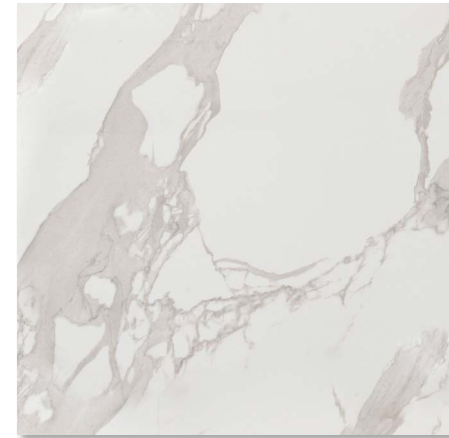

TL20864
statu polished porcelain
24"x24"