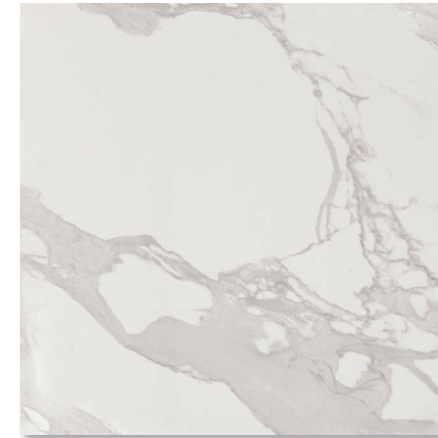

TL20861
statu matte porcelain
24"x24"